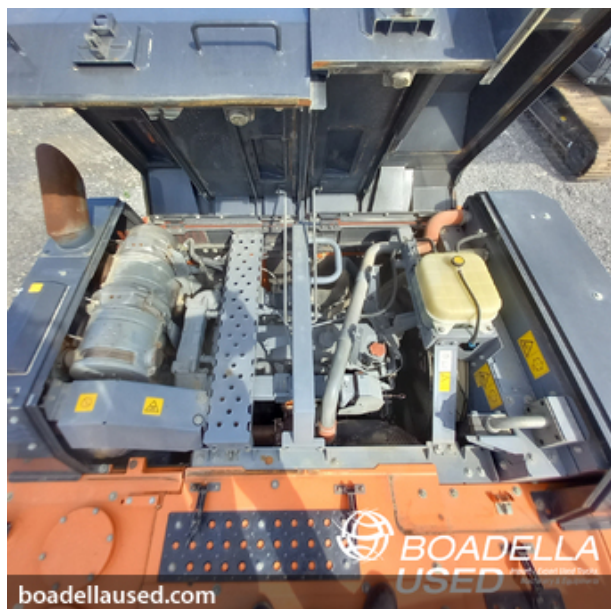

boadellaused.com